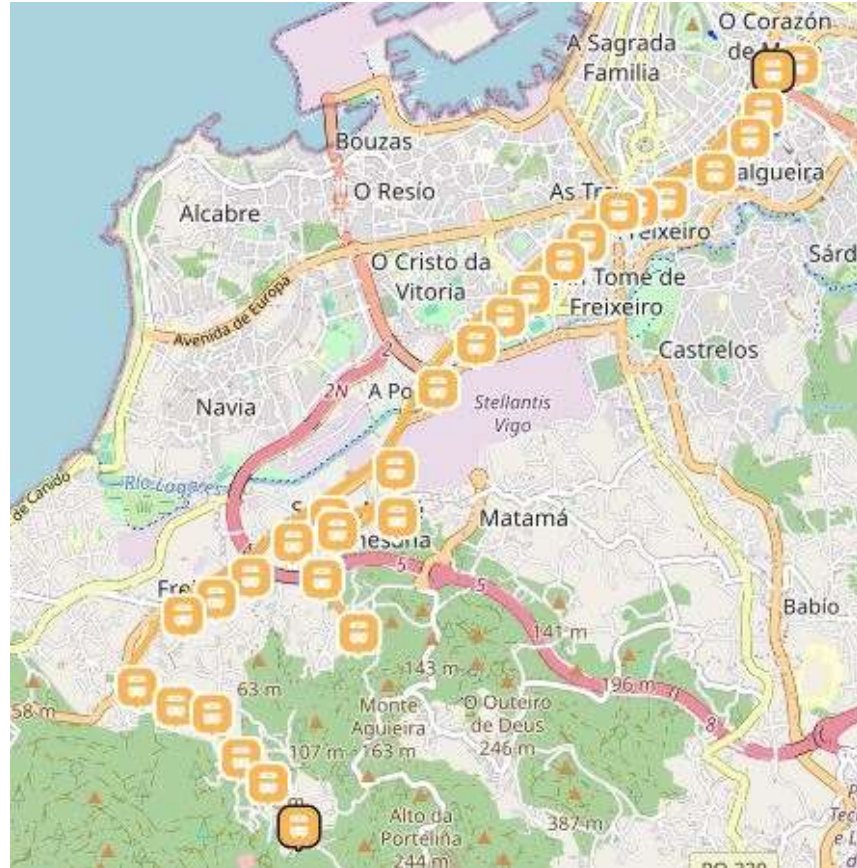

5390 Estrada de Fragoselo (cruce Camiño Río da Barxa)

6450 Código parada

**20076** Paradas só en expedicións (consultar horarios)

MAPA IDA

MAPA VOLTA