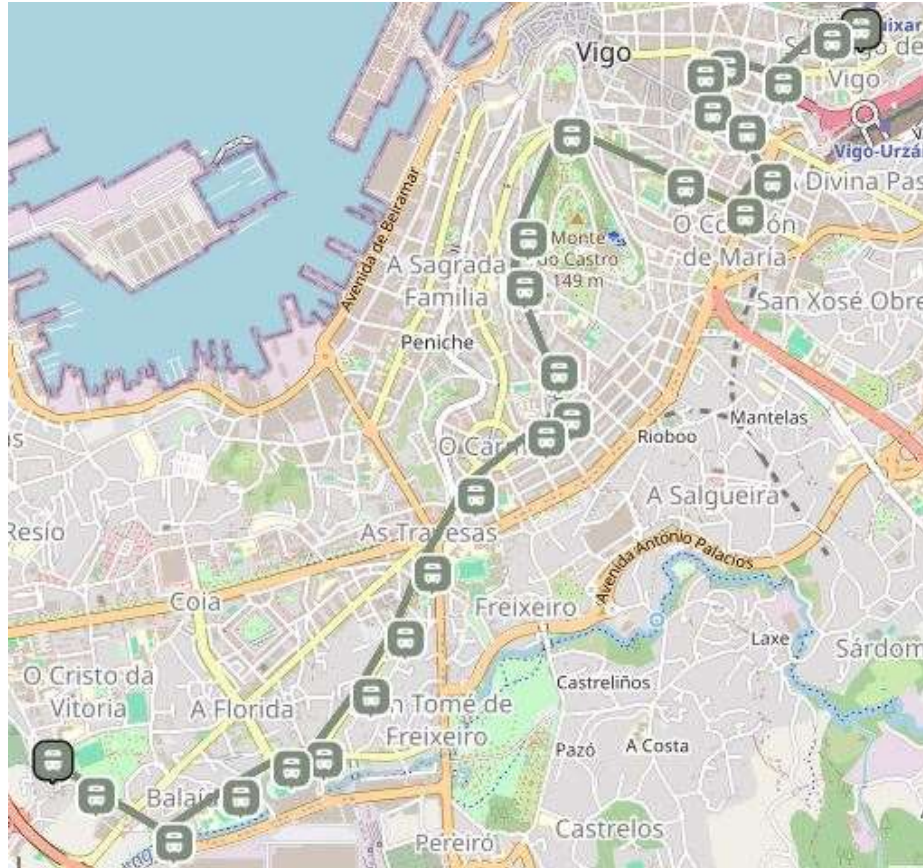

Itinerario IDA: Estación Tren (Guixar) - Canceleiro - García Barbón - Colón - Urzaiz - Gran Vía - Venezuela - Praza do Rei - Hispanidad - Pintor Colmeiro - Álvaro Cunqueiro - Camelias - Praza América - Fragoso - Balaídos - Pablo Iglesias - Padre Seixas - Cemiterio Coia. VOLTA: Cemiterio Coia - Padre Seixas - Pablo Iglesias - Avenida Balaídos - Avenida Castrelos - Praza América - Camelias - Álvaro Cunqueiro - Regueiro - Zamora - San Amaro - Praza España - Gran Vía - Urzaiz - República Argentina - García Barbón - Miragaia - Estación Tren (Guixar).

VOLTA: Cemiterio Coia - Padre Seixas - Pablo Iglesias - Avda. Balaídos - Avda. Castrelos - Praza América - Camelias - Álvaro Cunqueiro - Regueiro - Zamora - San Amaro - Praza España - Gran Vía - Urzaiz - República Argentina - García Barbón - Miragaia - **Estación Tren (Guixar).**

8900 Rúa de Venezuela, 45

8890 Rúa de Venezuela, 21

6960 Avda. das Camelias s/n (Praza do Rei)

14142 Avda. da Hispanidade, 22

14143 Avda. da Hispanidade, 38

14144 Avda. da Hispanidade, 82

14255 Rúa do Pintor Colmeiro (Parque do Pintor Colmeiro)

6390 Rúa de Pablo Iglesias, 20

14174 Rúa do Padre Seixas (Parque da Bouza)

20089 Porriño - Padre Seixas

6450 Código parada

20076 Paradas só en expedicións (consultar horarios)

MAPA IDA

MAPA VOLTA