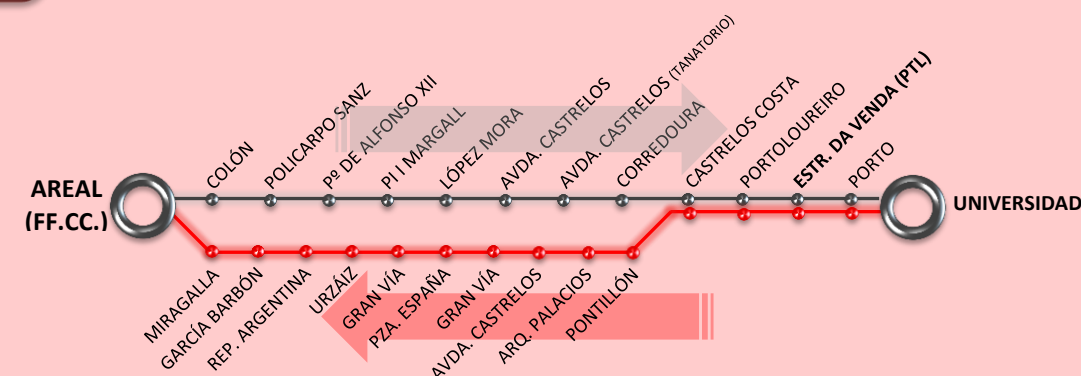

### PERCORRIDO:

**IDA:** P. AMÉRICA, 3 (C.Cial. Vello) – AVDA. CASTRELOS – ESTRADA DA UNIVERSIDADE - PARQUE TECNOLÓXICO (TEXTIL).

**VOLTA:** PARQUE TECNOLÓXICO (TEXTIL) – ESTRADA DA UNIVERSIDADE – AVDA. CASTRELOS – AVDA. BALAIÓS – FRAGOSO – CAMELIAS 135.

(1) Esta viaxe realízase por Avda. Castrelos – Estr. Valadares – Garrida – CUVI

(2) Sae de Navia/Teixugueiras

(3) Sae de Bouzas (Igrexa)

L8

### L8 EST. FF.CC. - AREAL – PORTO – UNIVERSIDADE LABORABLES\*

PARADA MÁIS PRÓXIMA AO PTL: ESTRADA DA VENDA

**\*TODO O ANO. Consultar sábados, domingos e festivos en [www.vitrasa.es](http://www.vitrasa.es)**

#### Saídas de Porto – Estr. da Venda (PTL)

6:15, 7:15, 8:25, 9:35, 10:35, 11:35, 12:35, 13:35, 14:35, 15:35, 16:35, 17:35, 18:35, 19:35, 20:35, 21:33 (2), 21:57 (3)

(2) Finaliza en Areal.

(3) Finaliza en Avda.de Portanet.