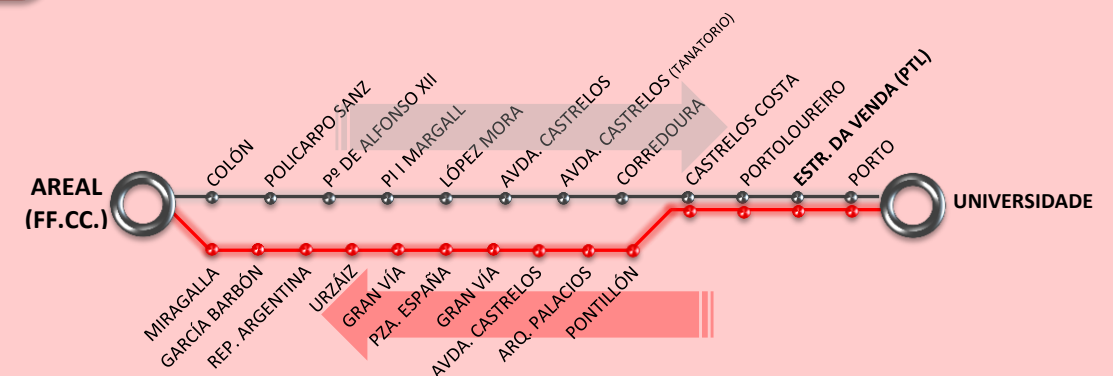

SERVIZO DE TRANSPORTE

Parque
Tecnolóxico
e Loxístico
de Vigo

SERVIZO DIRECTO ATA O PARQUE TECNOLÓXICO E LOXÍSTICO DE VIGO – PTL

DIRECTO

PERCORRIDO:

IDA: P. AMÉRICA, 3 (C.Cial. Vello) – AVDA. CASTRELOS – ESTRADA DA UNIVERSIDADE - PARQUE TECNOLÓXICO (TEXTIL).

(1) Esta viaxe realízase por Avda. Castrelos – Estr. Valadares – Garrida – CUVI

(2) Sae de Navia/Teixugueiras

(3) Sae de Bouzas (Igrexa)

L8

L8 EST. FF.CC. - AREAL – PORTO – UNIVERSIDADE LABORABLES*

PARADA MÁIS PRÓXIMA AO PTL: ESTRADA DA VENDA

***TODO O ANO.** Consultar sábados, domingos e festivos en www.vitrasa.es

Saídas de Est. FF.CC. (Guixar) a Porto e Universidade

6:45 (1), 8:05, 9:05, 10:05, 11:05, 12:05, 13:05, 14:05, 15:05, 16:05, 17:05, 18:05, 19:05, 20:05, 21:05

(1) Non vai á Universidade e remata en Porto.

Saídas de Porto – Estr. da Venda (PTL)

6:15, 7:15, 8:25, 9:35, 10:35, 11:35, 12:35, 13:35, 14:35, 15:35, 16:35, 17:35, 18:35, 19:35, 20:35, 21:33 (2), 21:57 (3)