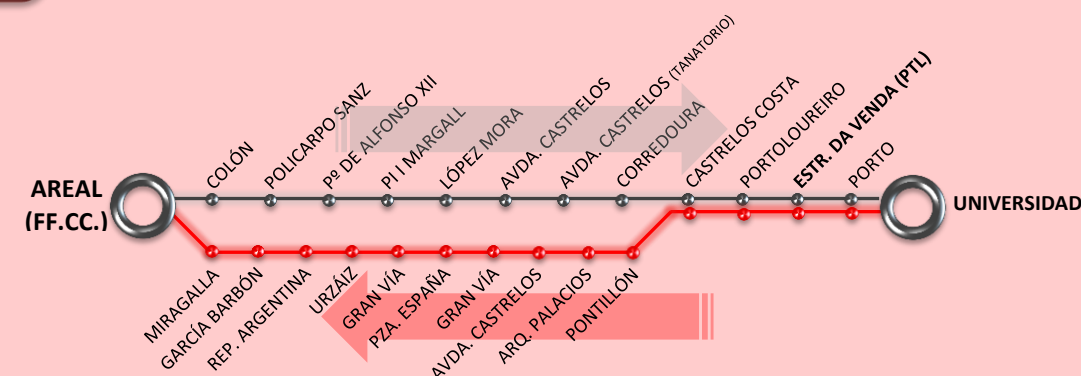

L8 EST. FF.CC. - AREAL – PORTO – UNIVERSIDADE LABORABLES*

PARADA MÁIS PRÓXIMA AO PTL: ESTRADA DA VENDA

*TODO O ANO. Consultar sábados, domingos e festivos en www.vitrasa.es