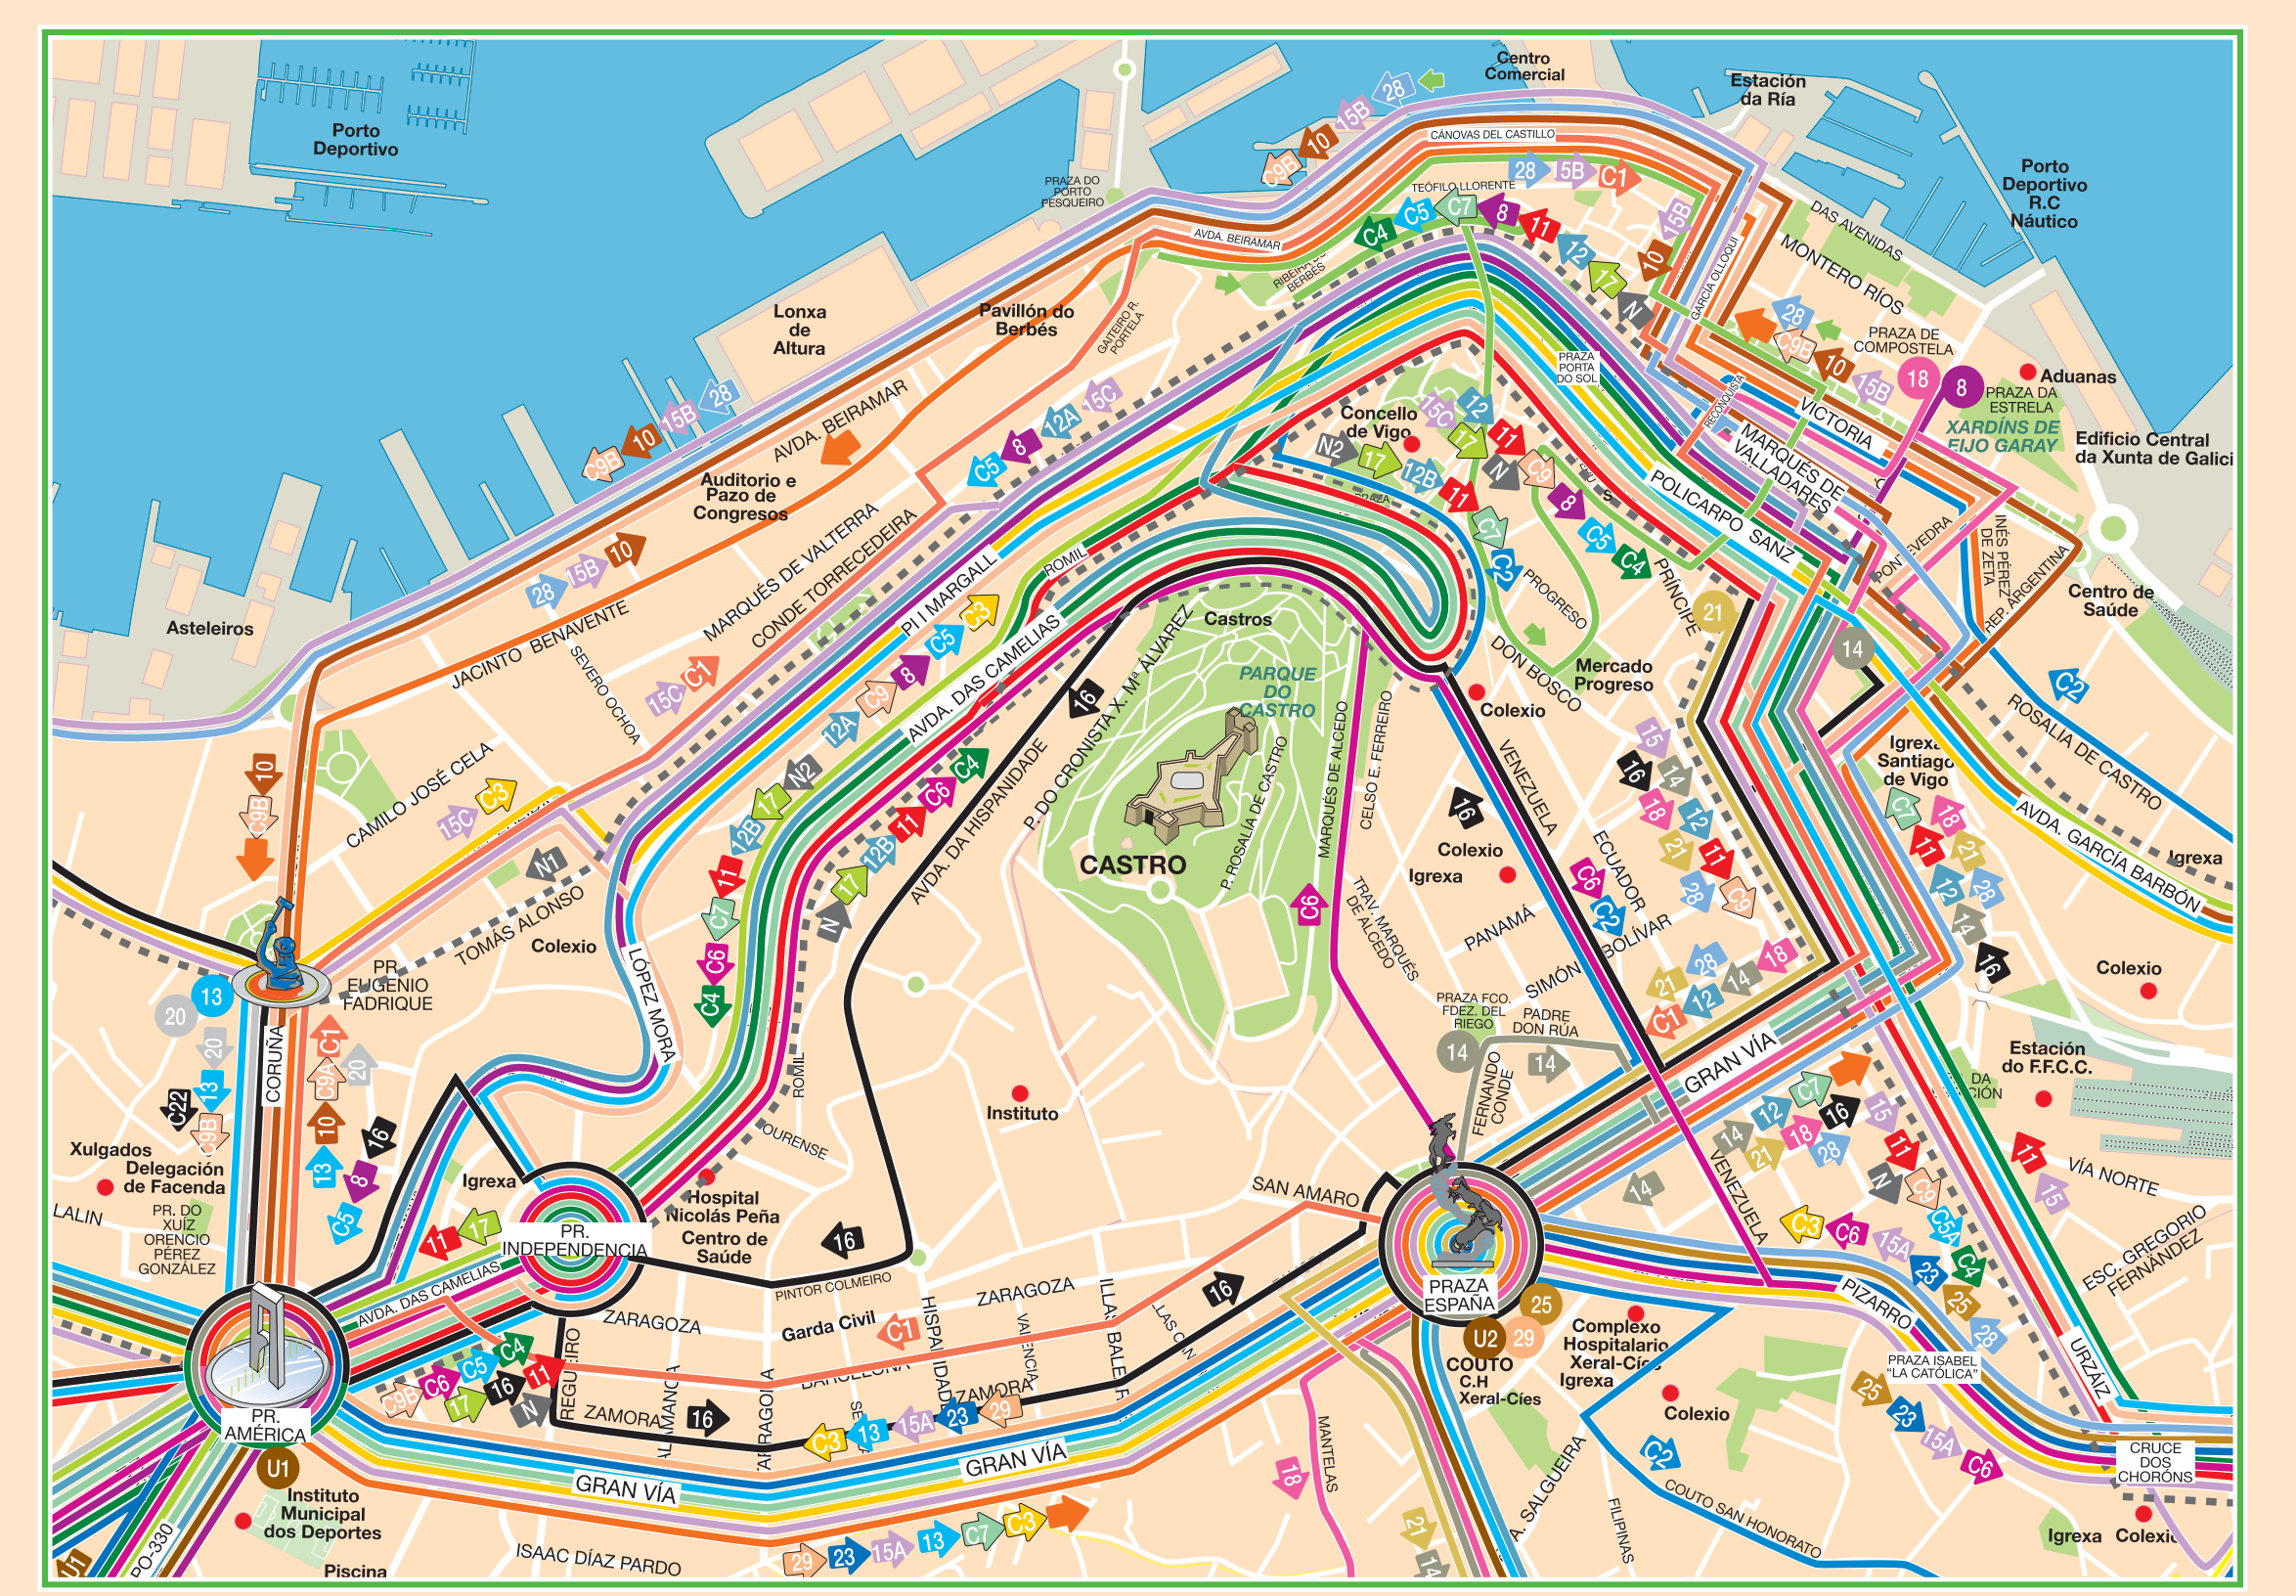

Identificación de liñas

Auditorio Centro Auditorio	Candeán (Zoo) Pza. América	Freixo Pza. Eugenio Fadrigue
Praza América Centro Praza América	Cemiterio de Teis Carido Saíns	Pza. España - Carneiras Matamá - Poulera
Rosalía de Castro Estación de autobuses Rosalía de Castro	Cabral Igrexa San Miguel	Pza. América Navia Pza. América
Bouzas Coia Encarnación	H. Meixoeiro - Muíños Coruxo - Saíns	Balaidos Estación Autobuses
Aragón Coia	H. Meixoeiro Matamá (Balsa)	Grileira Caeiro Pza. España
Poulou Pablo Iglesias Coia	H. Meixoeiro - Pza. España Gran Via - Pz. América Pz. E. Fadrigue (Industria)	Negros Berós
Estación de Autobuses Coia - Vao	Chans - Moleiro Pza. Elíptica	Fragoselo Casás Pza. España
Buenos Aires Muíños - Navia	Cabral Samil	H. Meixoeiro Carros Travesía de Vigo
Buenos Aires Coia - Navia	Xestoso Samil	Pza. América Universidade
Beade - Bembrive por Pza. Elíptica	Universidade Samil	Pza. España Universidade
Zamáns Sobreira Pza. de España	Pza. América Pza. España Pza. América	Samil Buenos Aires
Universidade Porto Areal	Fonte Alvite Ríos A Oula	A Laxe Concello A Laxe
Peinador (Aeroporto) Pza. América	Areal Salgueira Sárdoma	

¿Cando chega o meu bus?
envía un SMS ao **217458** co código da parada e liña

SMbus
e recibirás ao instante un SMS co tempo aproximado de chegada á parada indicada.

envía o SMS **BUS XXXX YY** ao **217458**

SERVIZO DE INFORMACIÓN HORARIA E RUTAS
986 29 16 00
En horario continuo mentres dure o servizo.

SERVIZO DE ATENCIÓN AO VIAXEIRO
986 20 74 74
De 9h a 14h e de 16h a 19h, de luns a venres.